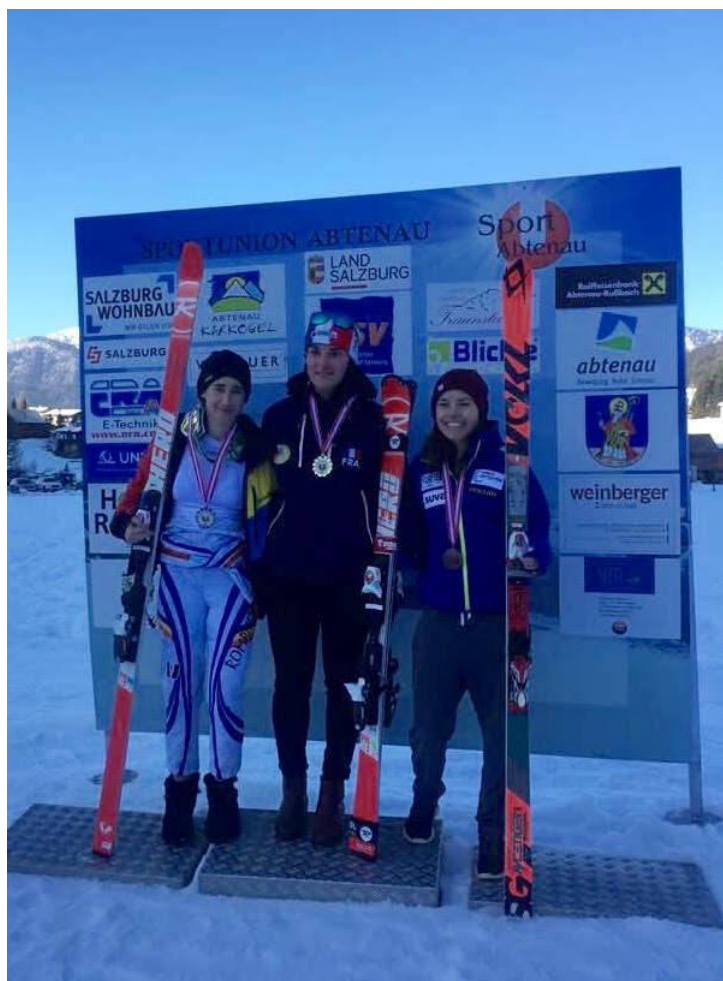

COMITETUL
NAȚIONAL
PARALIMPIC

COMITETUL
NAȚIONAL
PARALIMPIC

IPC Campionatul Mondial de Schi Alpin, Tarvisio 24-31 ianuarie 2017

Văleanu Laura a reprezentat Romania la Campionatul Mondial de Schi Alpin din Tarvisio, Italia. Astăzi 31:01:2017 a fost ultima proba și Laura a terminat pe locul 8!

COMITETUL
NAȚIONAL
PARALIMPIC

COMITETUL
NAȚIONAL
PARALIMPIC

5 – 8 January 2017, Rinn, Austria – IPCAS – Ski ALPIN

Ionel Lungu – primul mono-skiour din Romania a participat la Rinn în Austria împreună cu antrenorul Bude Angelo. Ionel a câștigat medalia de argint și locul 6 in clasament.

COMITETUL
NAȚIONAL
PARALIMPIC

COMITETUL
NAȚIONAL
PARALIMPIC

IPC Schi Alpin - Abtenau 16-18 februarie 2017

Laura Văleanu a câștigat medalia de argint la Super G în Abtenau.

23						
22						
12:00						
(None)						
men:	25.00	F-Value: 1060				Penalty women: IPC/FIS codex women:
	2099					
Number of Competitors: 39, Number of NPCs: 13						
Rank	Bib	Name	Sport Class	NPC Code	Result	Diff. Race Pts.
Women Super-G Visually Impaired 2						
1	1	YANG Jae Rim	B2	KOR	53.48	69.93
Women Super-G Standing 2						
1	2	BOCHET Marie	LW6/8-2	FRA	50.17	0.00
2	3	VALEANU Laura	LW4	ROU	50.69	+0.52 10.99
3	4	SCHMIDT Bigna	LW5/7-3	SUI	54.00	+3.83 80.92
4	8	JOECHL Eva-Maria	LW6/8-1	AUT	54.21	+4.04 85.36
5	6	RAYMOND Juliette	LW9-1	FRA	54.58	+4.41 93.18