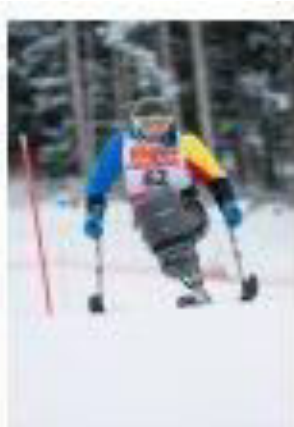

COMITETUL
NAȚIONAL
PARALIMPIC

COMITETUL
NAȚIONAL
PARALIMPIC

IPC Campionatul Mondial de Schi Alpin, Tarvisio 24-31 ianuarie 2017

Văleanu Laura a reprezentat Romania la Campionatul Mondial de Schi Alpin din Tarvisio, Italia. Astăzi 31:01:2017 a fost ultima proba și Laura a terminat pe locul 8!

COMITETUL
NAȚIONAL
PARALIMPIC

COMITETUL
NAȚIONAL
PARALIMPIC

5 – 8 January 2017, Rinn, Austria – IPCAS – Ski ALPIN

Ionel Lungu – primul mono-skiour din Romania a participat la Rinn în Austria împreună cu antrenorul Bude Angelo. Ionel a câștigat medalia de argint și locul 6 in clasament.

COMITETUL
NAȚIONAL
PARALIMPIC

COMITETUL
NAȚIONAL
PARALIMPIC

IPC Schi Alpin - Abtenau 16-18 februarie 2017

Laura Văleanu a câștigat medalia de argint la Super G în Abtenau.

23						
22						
12:00						
(None)						
men:	25.00	F-Value: 1060				Penalty women: IPC/FIS codex women:
	2099					
Number of Competitors: 39, Number of NPCs: 13						
Rank	Bib	Name	Sport Class	NPC Code	Result	Diff. Race Pts.
Women Super-G Visually Impaired 2						
1	1	YANG Jae Rim	B2	KOR	53.48	69.93
Women Super-G Standing 2						
1	2	BOCHET Marie	LW6/8-2	FRA	50.17	0.00
2	3	VALEANU Laura	LW4	ROU	50.69	+0.52 10.99
3	4	SCHMIDT Bigna	LW5/7-3	SUI	54.00	+3.83 80.92
4	8	JOECHL Eva-Maria	LW6/8-1	AUT	54.21	+4.04 85.36
5	6	RAYMOND Juliette	LW9-1	FRA	54.58	+4.41 93.18